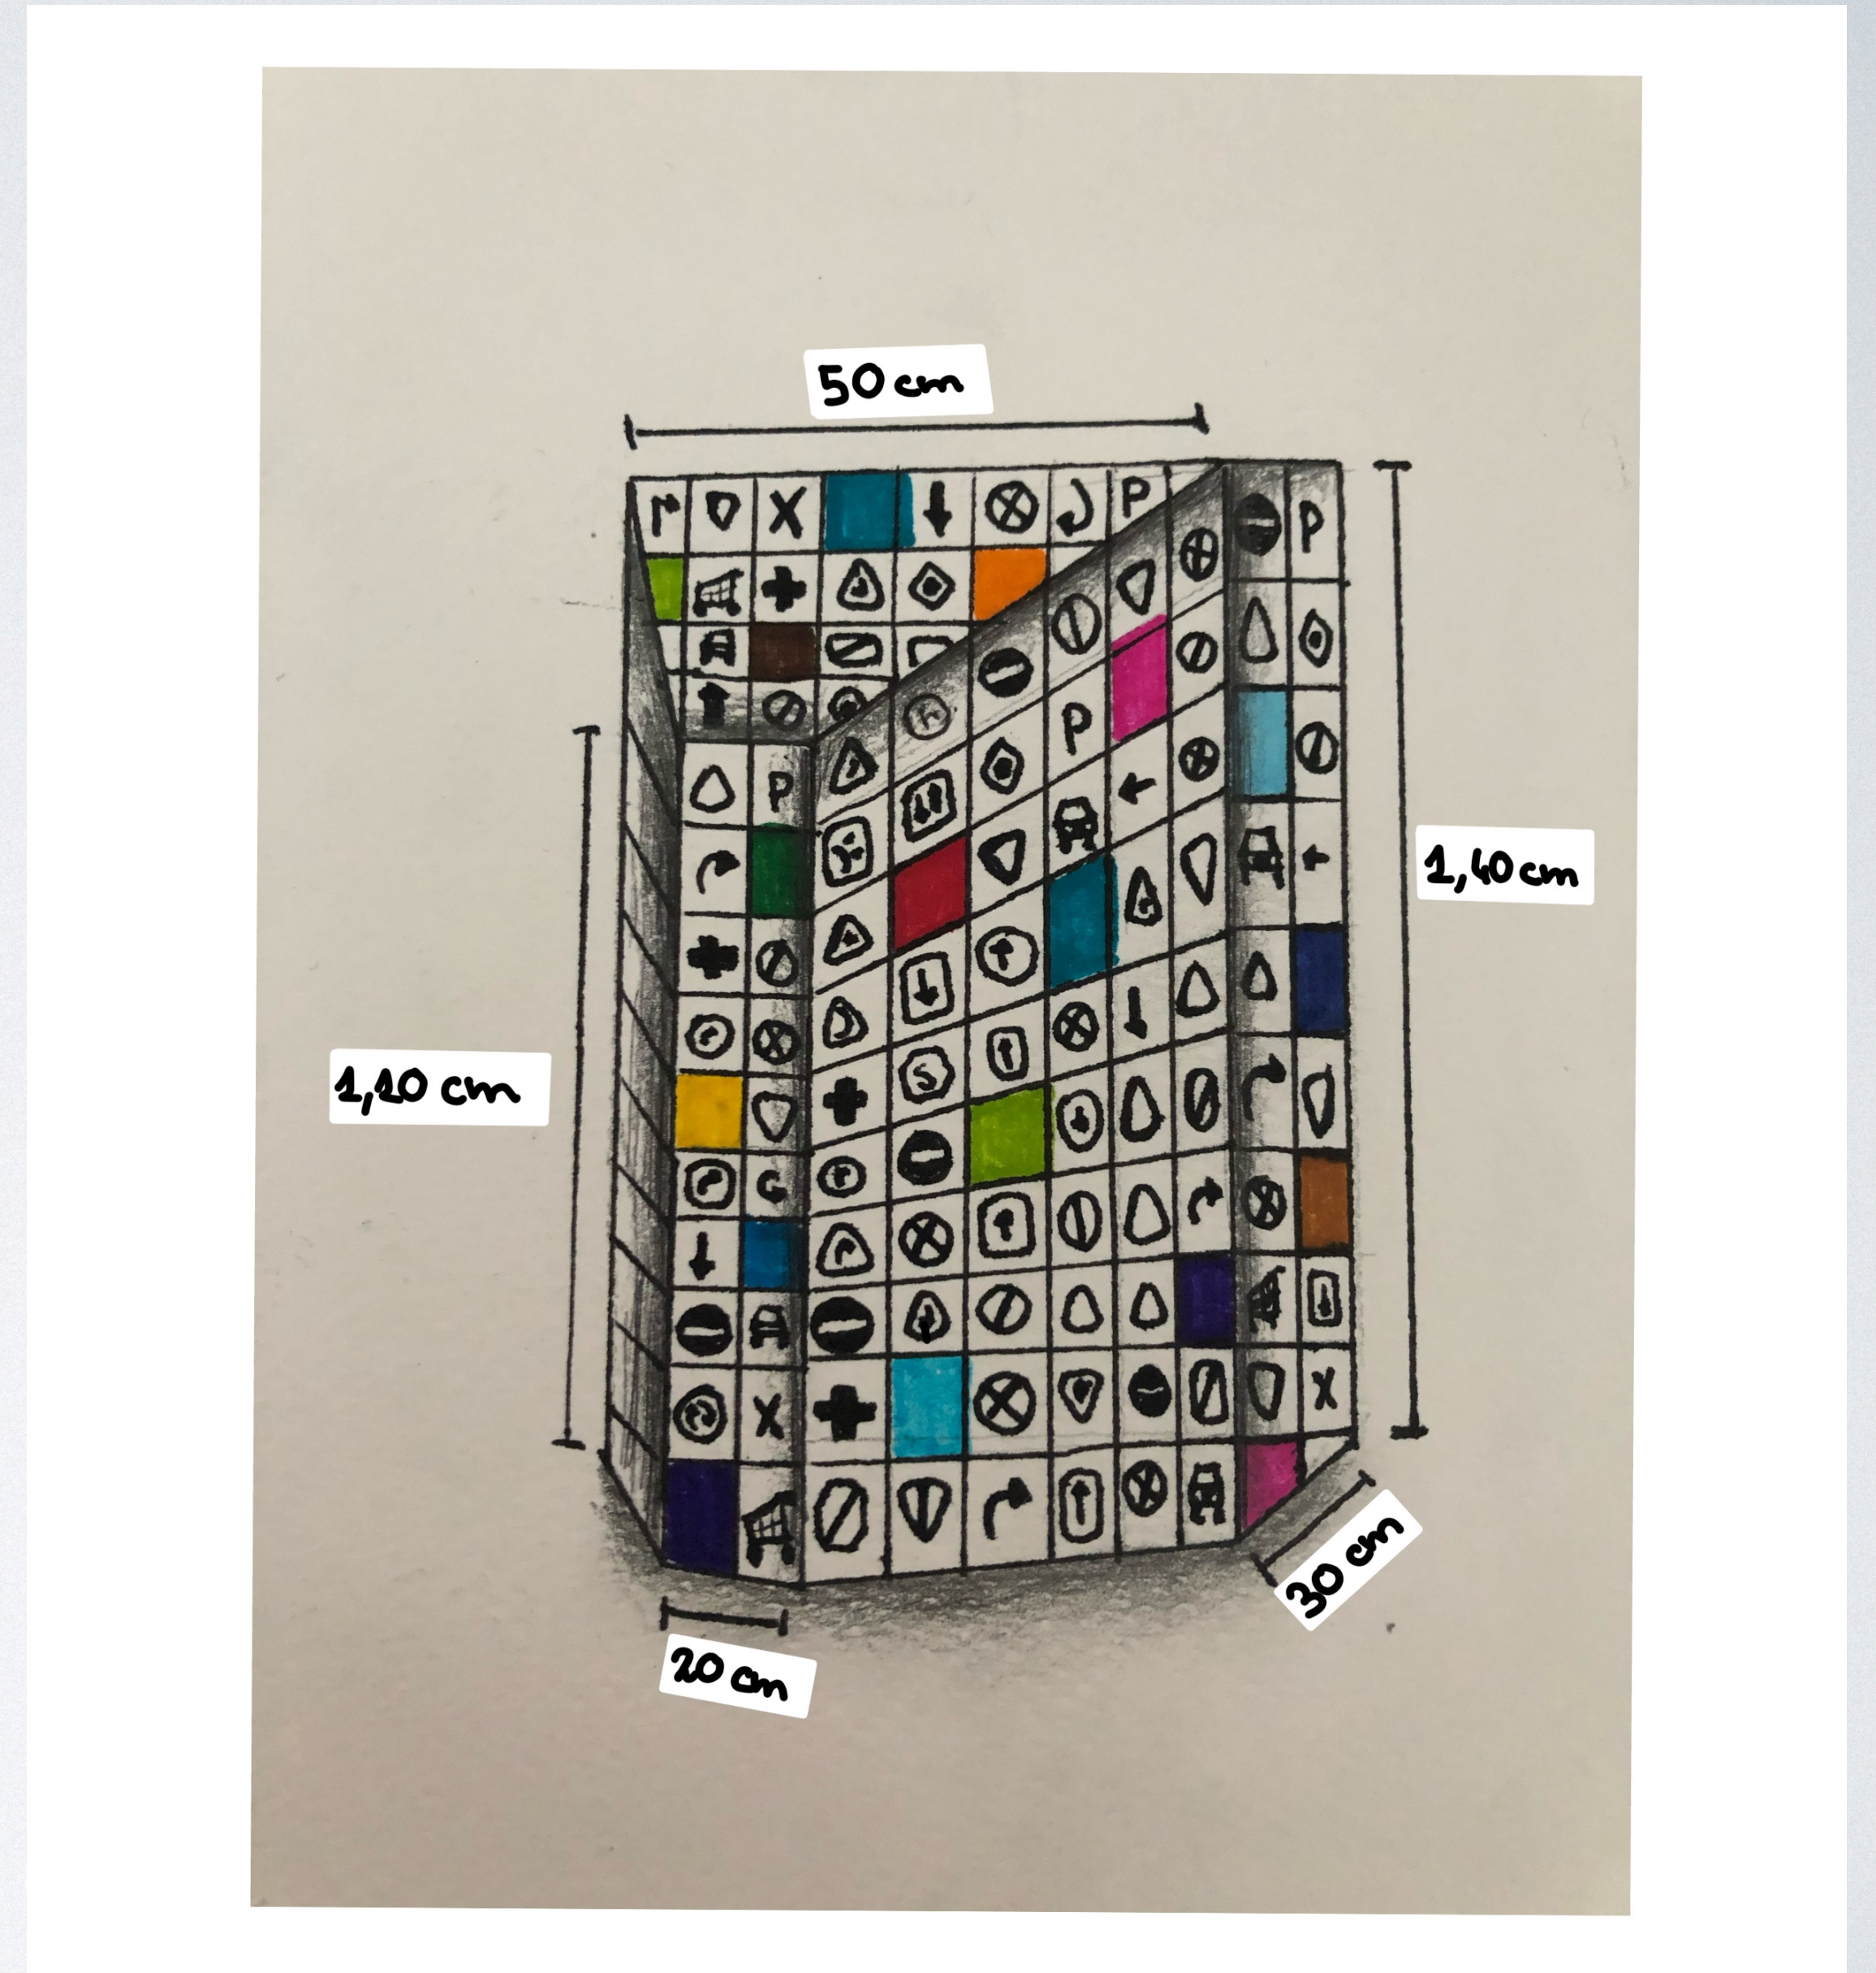

PROGETTO MONUMENTO
2020/2021
PRESENTAZIONE DI
MARGOT PREDEBON
5B FIG

Elaborazione della base del monumento

FOTO E MISURE DEL MONUMENTO

BASE DELLA
STRUTTURA

BOZZETTO

Mosaico con cartelli stradali in bianco e nero

BOZZETTO DEFINITIVO

1) Bozzetto con le piastrelle colorate da me inserite

2) Bozzetto con le piastrelle già inserite